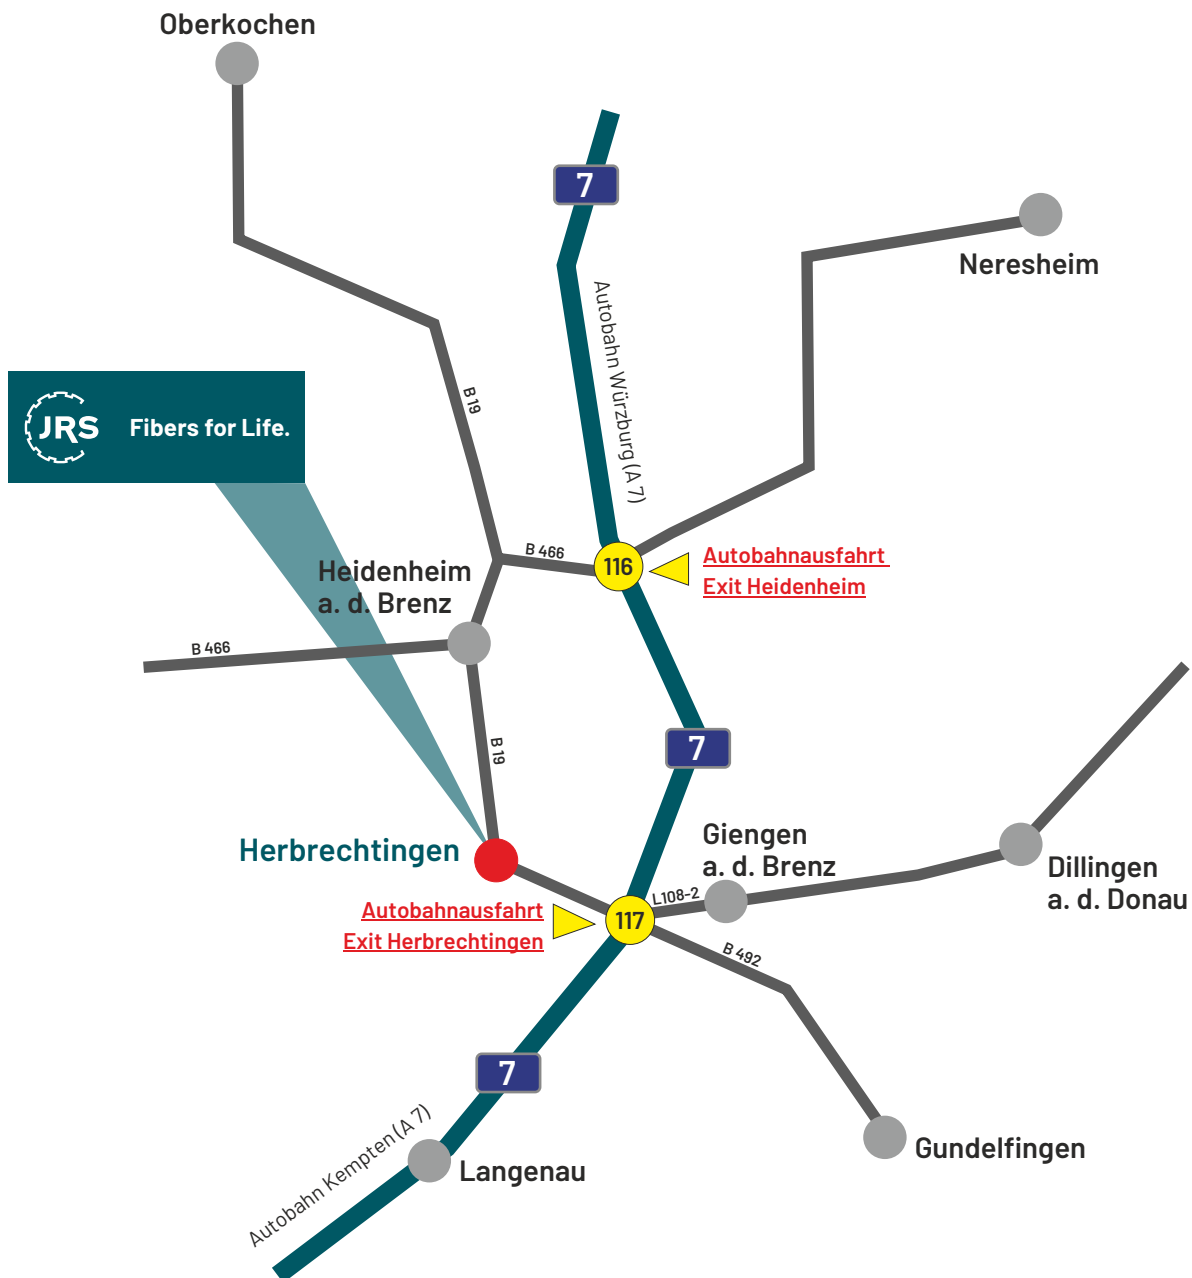

Fibers for Life.

Ihr Weg zu JRS Holzenergie HEW Your Way to JRS Holzenergie HEW

JRS HOLZENERGIE HEW GMBH + CO. KG
Oskar-von-Miller-Weg 3
89542 Herbrechtingen (Germany)
Phone: +49 7324 98998-0
info@jrs.de | www.jrs.de

Fibers for Life.

Detail

Die JRS Holzenergie HEW liegt zwischen Heidenheim und Giengen an der Bundesstrasse 19. Diese verbindet die A7 von Richtung Würzburg und die B466 von Richtung Heidenheim.

Wir empfehlen Ihnen die Autobahnabfahrten

117: A7 Würzburg (von Norden)
bzw. Kempten (von Süden)

116: über die B466 / B19 nach Heidenheim / Herbrechtingen

The JRS Holzenergie HEW lies between Heidenheim and Giengen on the Country Road 19. This connects the A7 from direction Würzburg and the B466 from direction Heidenheim.

We recommend that you take the Autobahn exits

117: A7 Würzburg (from the north)
or Kempten (from the south)

116: on the B466 / B19 to Heidenheim / Herbrechtingen

JRS HOLZENERGIE HEW GMBH + CO. KG

Oskar-von-Miller-Weg 3
89542 Herbrechtingen (Germany)
Phone: +49 7324 98998-0
info@jrs.de | www.jrs.de