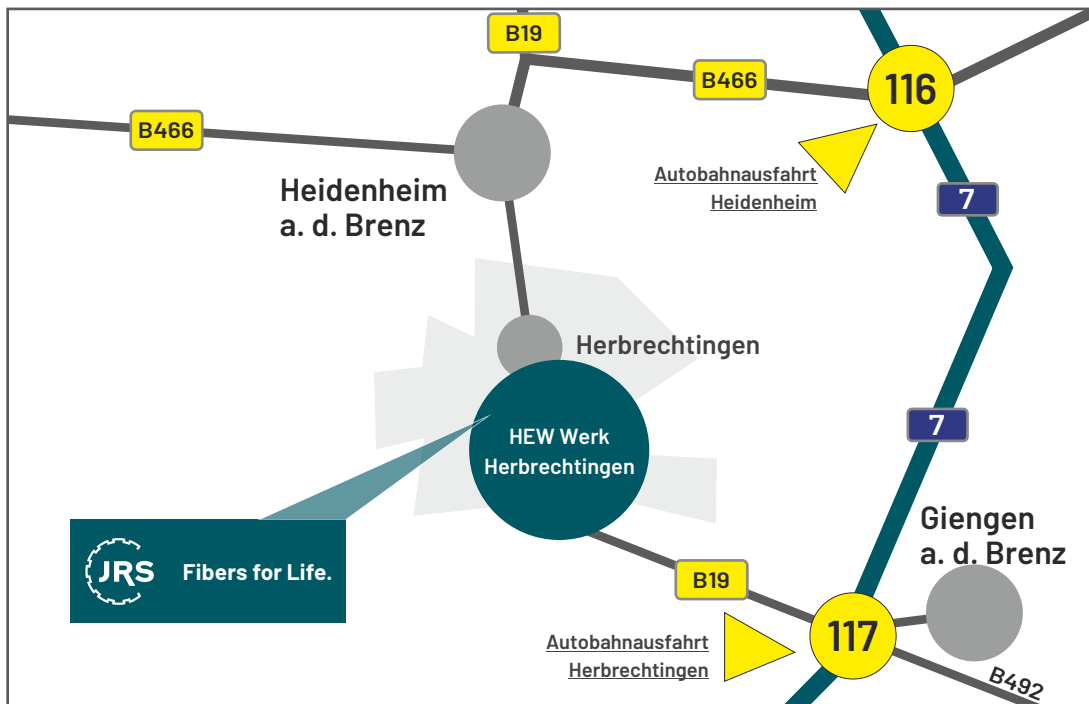

Fibers for Life.

Ihr Weg zu JRS Holzenergie HEW Your Way to JRS Holzenergie HEW

JRS HOLZENERGIE HEW GMBH + CO. KG
Oskar-von-Miller-Weg 3
89542 Herbrechtingen (Germany)
Phone: +49 7324 98998-0
info@jrs.de | www.jrs.de

Fibers for Life.

Detail

Die JRS Holzenergie HEW liegt zwischen Heidenheim und Giengen an der Bundesstrasse 19. Diese verbindet die A7 von Richtung Würzburg und die B466 von Richtung Heidenheim.

Wir empfehlen Ihnen die Autobahnabfahrten

117: A7 Würzburg (von Norden)
bzw. Kempten (von Süden)

116: über die B466 / B19 nach Heidenheim / Herbrechtingen

The JRS Holzenergie HEW lies between Heidenheim and Giengen on the Country Road 19. This connects the A7 from direction Würzburg and the B466 from direction Heidenheim.

We recommend that you take the Autobahn exits

117: A7 Würzburg (from the north)
or Kempten (from the south)

116: on the B466 / B19 to Heidenheim / Herbrechtingen

JRS HOLZENERGIE HEW GMBH + CO. KG

Oskar-von-Miller-Weg 3
89542 Herbrechtingen (Germany)
Phone: +49 7324 98998-0
info@jrs.de | www.jrs.de